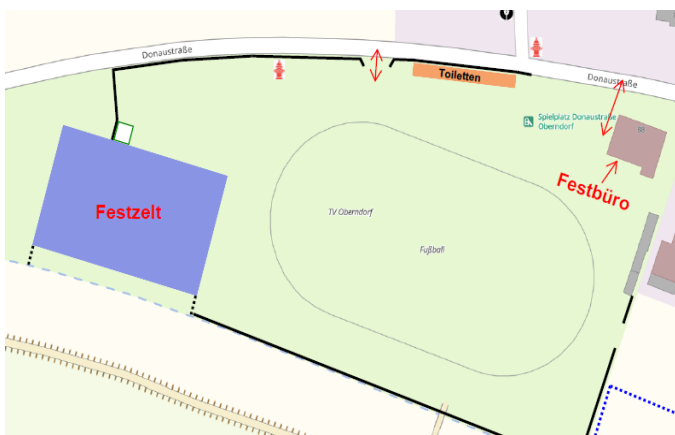

## FESTPLATZ & FESTBÜRO

Der Festplatz befindet sich an der **Donaustraße 88, 93077 Oberndorf** (Sportplatz des TV Oberndorf). Das Festbüro befindet sich direkt im Sportheim des TV Oberndorf.

## PARKPLÄTZE

- P1:** Direkt neben der Feuerwehr (Donaustraße 87)
- P2:** Neben Am Unteren Weinberg 21a
- P3:** Neben Am Unteren Weinberg 72A