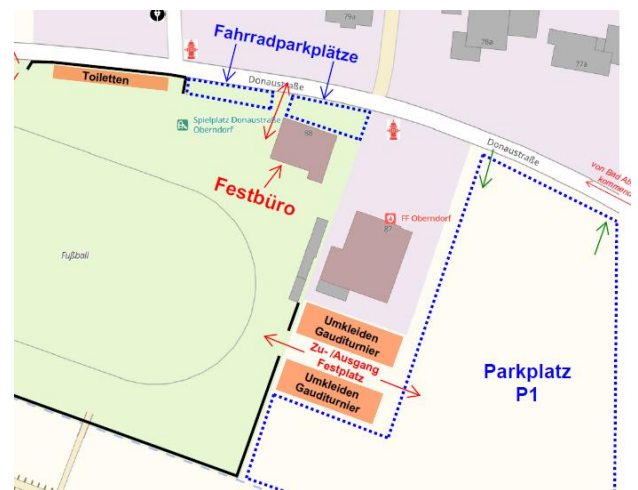

KIRCHENZUG & FESTZUG

Der **Kirchenzug** startet am Sonntag, 21. Juni um 09:30 Uhr. Er beginnt an der Donaustraße vor dem Festplatz und führt weiter entlang der Donaustraße. Der Festgottesdienst findet am Bräkellerweg 7 vorm Hansberg-Stadl statt. Der Rückmarsch verläuft anschließend entlang der Straße Am Unteren Weinberg zurück zum Festgelände.

Der **Festzug** startet um 15:00 Uhr wieder an der Donaustraße vor dem Festplatz und führt Am Unteren Weinberg entlang. Die erste Abzweigung erfolgt an der Herrengasse, der Festzug geht dann entlang der oberen Donaustraße bis zum Oberen Weinberg. Die zweite Abzweigung erfolgt ebenso an der Herrengasse, bevor der Festzug über die untere Donaustraße zurück zum Festgelände führt.

Die **Aufstellung der Vereine** erfolgt um **14:30 Uhr** entlang der Donaustraße vor dem Festgelände

Wir möchten die Anwohner entlang der Wegstrecke bitten, die **Zäune zu dekorieren**. Wir werden seitens des TV Oberndorf Schleiferl und Fahnen für die Dekoration kostenlos (gerne auch gegen Spende) zur Verfügung stellen.

UMKLEIDEN TURNIERE

Für die Jugendfußballspiele und das Gaudi-Fußballturnier stehen euch Umkleiden am Sportgelände zur Verfügung.

FESTSCHRIFT & - ABZEICHEN

Die über 150-seitige Festschrift gibt spannende Einblicke in unsere 100-jährige Vereinsgeschichte.

Festschrift und Festabzeichen können am Festwochenende im Festbüro erworben werden.

Mia gfrein uns mit eich zu feiern!